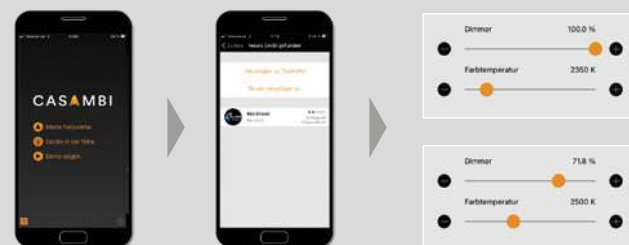

IP40	VAC 230	Hz 50-60	P*[W] 20α.32		IP40	SMD			

Eigenschaften

			.../ALA alu anodized (standard)		.../BA black anodized

Montage

Sonderfarben auf Anfrage!

* je nach Länge variiert der Wert; 508 mm: ca. 20 W; 808 mm: ca. 32 W