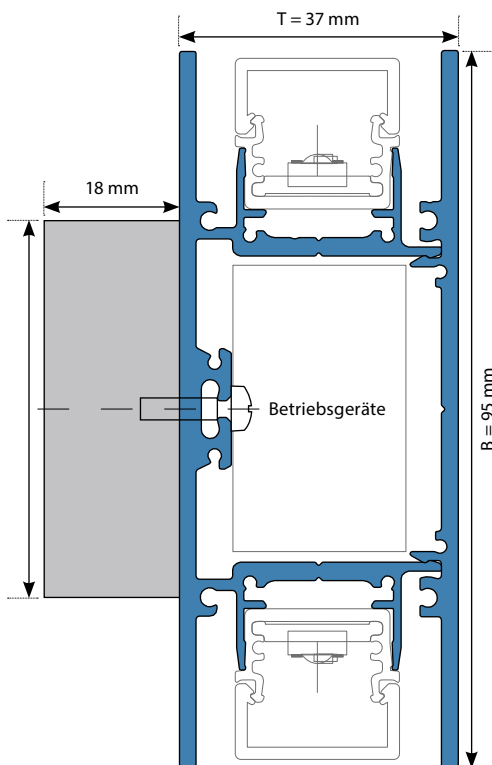

Die Wand- & Deckenleuchte kann entweder waagrecht über oder rechts und links neben dem Badezimmerspiegel angebracht werden. Sie zeichnet sich durch ihr puristisches Design und die hochwertige Verarbeitung aus und integriert sich perfekt in jedes Badkonzept.

Die breite Abdeckung an der Front ist komplett werkzeuglos abnehmbar und bietet Platz für individuelle Folierungen. Die Abstandshalter auf der Rückseite der Leuchte gleichen evtl. Unebenheiten aus.

Die Frontfläche kann komplett werkzeuglos montiert bzw. demontiert werden. drücken-klicken-fertig

inkl. 2x Distanzstücke 50 x 18 x 18 mm (L x B x H), befestigt und demontierbar mittels Lösen einer Schraube innerhalb der Leuchte

Maßstab 1:1 / Alle Maßangaben in mm.

## TECHNISCHE DATEN

Farbtemperatur/ Lumenstrom:	Leuchte 508 mm (CSW): ca. 2700 K, 2x 600 lm = 1200 lm ca. 5600 K, 2x 620 lm = 1240 lm Leuchte 808 mm (CSW): ca. 2700 K, 2x 960 lm = 1920 lm ca. 5600 K, 2x 992 lm = 1984 lm
Nominal voltage:	220 - 240 V; 50 - 60 Hz
Nominal wattage:	508 mm: ca. 20 W; 808 mm: ca. 32 W
typ. Lumen-LED:	508 mm: ca. 950 lm   1070 lm 808 mm: ca. 1520 lm   1700 lm
Photometric code:	827 / 339 + 856 / 339; CRI typ. 82 + 85
Luminous efficiency:	ca. 92 lm/W (LED)
LED service life:	L80/B10 > 100 000 h; L90/B10 > 100 000 h
Dimmable:	Pulse width modulation (PWM), Casambi
Length dividing matrix:	100 mm
LED pitch:	8,33 mm
pitch je Farbtemp.:	16,66 mm
integr. Konverter:	60 W; 220 - 240 V; 50 - 60Hz; PF ≥ 0,9
integr. MiniController:	Casambi
Längen:	508 mm oder 808 mm
Schutzart:	IP40
Schutzklasse:	2
Gewicht Leuchte: (without packaging)	508 mm: ca. 1600 g 808 mm: ca. 2500 g