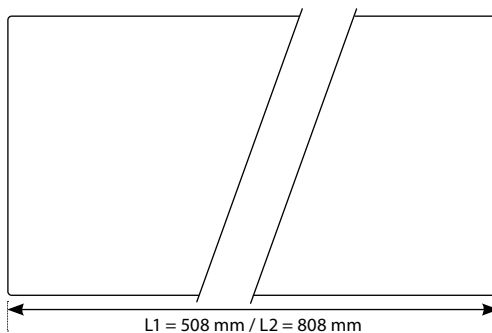

Die breite Abdeckung an der Front ist komplett werkzeuglos abnehmbar und bietet Platz für individuelle Folierungen. Die Abstandshalter auf der Rückseite der Leuchte gleichen evtl. Unebenheiten aus.

Die Frontfläche kann komplett werkzeuglos montiert bzw. demontiert werden. drücken-klicken-fertig

inkl. 2x Distanzstücke 50 x 18 x 18 mm (L x B x H), befestigt und demontierbar mittels Lösen einer Schraube innerhalb der Leuchte

Maßstab 1:1 / Alle Maßangaben in mm.

## TECHNISCHE DATEN

Farbtemperatur/ Lumenstrom:	Leuchte 508 mm (CSW): ca. 2700 K, 2x 600 lm = 1200 lm ca. 5600 K, 2x 620 lm = 1240 lm Leuchte 808 mm (CSW): ca. 2700 K, 2x 960 lm = 1920 lm ca. 5600 K, 2x 992 lm = 1984 lm
Nominal voltage:	220 - 240 V; 50 - 60 Hz
Nominal wattage:	508 mm: ca. 20 W; 808 mm: ca. 32 W
typ. Lumen-LED:	508 mm: ca. 950 lm   1070 lm 808 mm: ca. 1520 lm   1700 lm
Photometric code:	827 / 339 + 856 / 339; CRI typ. 82 + 85
Luminous efficiency:	ca. 92 lm/W (LED)
LED service life:	L80/B10 > 100 000 h; L90/B10 > 100 000 h
Dimmable:	Pulse width modulation (PWM), Casambi
Length dividing matrix:	100 mm
LED pitch:	8,33 mm
pitch je Farbtemp.:	16,66 mm
integr. Konverter:	60 W; 220 - 240 V; 50 - 60Hz; PF ≥ 0,9
integr. MiniController:	Casambi
Längen:	508 mm oder 808 mm
Schutzart:	IP40
Schutzklasse:	2
Gewicht Leuchte: (without packaging)	508 mm: ca. 1600 g 808 mm: ca. 2500 g