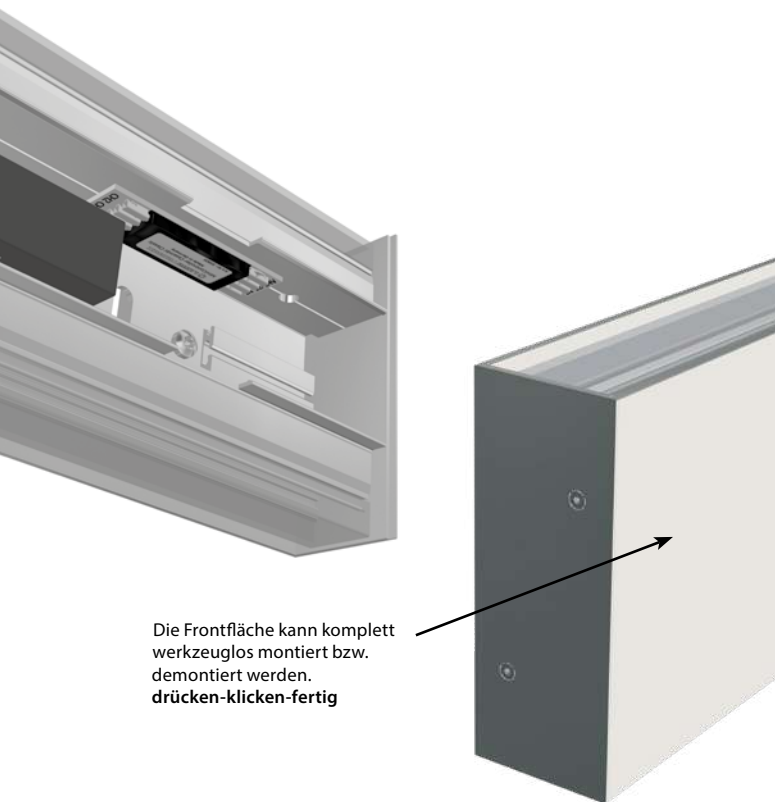

## BESCHREIBUNG

Um ein optimales Licht im Badezimmer zu schaffen, reicht die Deckenbeleuchtung oft nicht aus. Unverzichtbar bei jeder Rasur oder Make-up ist eine gute Spiegelbeleuchtung, die das Gesicht und den Körper gleichmäßig und ohne Schatten ausleuchtet.

Die Wand- & Deckenleuchte kann entweder waagrecht über oder rechts und links neben dem Badezimmerspiegel angebracht werden. Sie zeichnet sich durch ihr puristisches Design und die hochwertige Verarbeitung aus und integriert sich perfekt in jedes Badkonzept.

Die breite Abdeckung an der Front ist komplett werkzeuglos abnehmbar und bietet Platz für individuelle Folierungen. Die Abstandshalter auf der Rückseite der Leuchte gleichen evtl. Unebenheiten aus.

Die Frontfläche kann komplett werkzeuglos montiert bzw. demontiert werden. drücken-klicken-fertig

inkl. 2x Distanzstücke 50 x 18 x 18 mm (L x B x H), befestigt und demontierbar mittels Lösen einer Schraube innerhalb der Leuchte

Maßstab 1:1 / Alle Maßangaben in mm.