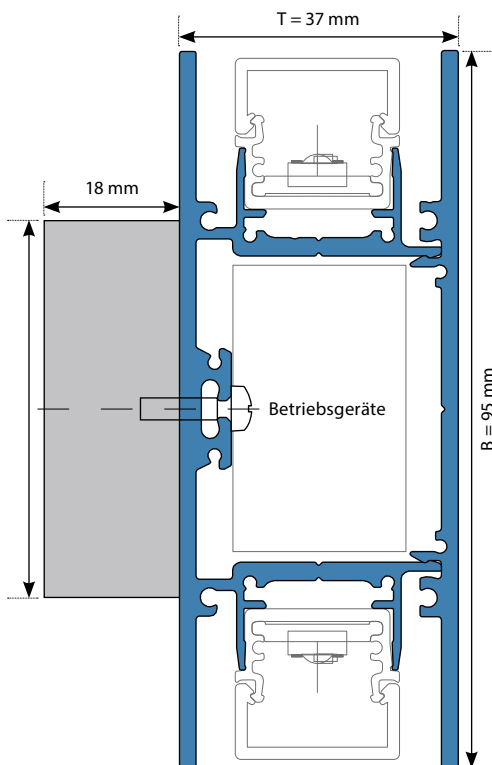

Die Wand- & Deckenleuchte kann entweder waagrecht über oder rechts und links neben dem Badezimmerspiegel angebracht werden. Sie zeichnet sich durch ihr puristisches Design und die hochwertige Verarbeitung aus und integriert sich perfekt in jedes Badkonzept.

Die breite Abdeckung an der Front ist komplett werkzeuglos abnehmbar und bietet Platz für individuelle Folierungen. Die Abstandshalter auf der Rückseite der Leuchte gleichen evtl. Unebenheiten aus.

Die Frontfläche kann komplett  
werkzeuglos montiert bzw.  
demontiert werden.  
**drücken-klicken-fertig**

inkl. 2x Distanzstücke 50 x 18 x 18 mm (L x B x H), befestigt und  
demontierbar mittels Lösen einer Schraube innerhalb der  
Leuchte

Maßstab 1:1 / Alle Maßangaben in mm.

## TECHNISCHE DATEN

Farbtemperatur/ Lumenstrom:	Leuchte 508 mm: 2700 K, ca. 600 lm/m; 2x 600 lm/m = 1200 lm 5600 K, ca. 620 lm/m; 2x 620 lm/m = 1240 lm Leuchte 808 mm: 2700K, ca. 960 lm/m; 2x 960 lm/m = 1920 lm 5600K, ca. 992 lm/m; 2x 992 lm/m = 1984 lm
Nominal voltage:	220 - 240 V; 50 - 60 Hz
Nominal wattage:	508 mm: ca. 20 W; 808 mm: ca. 32 W
typ. Lumen-LED:	508 mm: 2 x (950 oder 1520) lm 808 mm: 2 x (1100 oder 1760) lm
Photometric code:	827 / 339 + 856 / 339; CRI typ. 82 + 85
Luminous efficiency:	ca. 92 lm/W (LED)
LED service life:	L80/B10 > 100 000 h; L90/B10 > 100 000 h
Dimmable:	Pulse width modulation (PWM), Casambi
Length dividing matrix:	100 mm
LED pitch:	8,33 mm
pitch je Farbtemp.:	16,66 mm
integr. Konverter:	60 W; 220 - 240 V; 50 - 60Hz; PF ≥ 0,9
integr. MiniController:	Casambi
Längen:	508 mm oder 808 mm
Schutzart:	IP40
Schutzklasse:	2
Gewicht Leuchte: (without packaging)	508 mm: ca. 1600 g 808 mm: ca. 2500 g