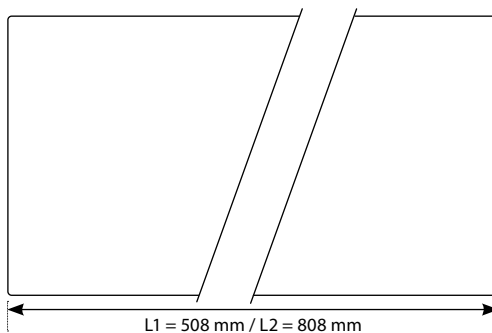

Die breite Abdeckung an der Front ist komplett werkzeuglos abnehmbar und bietet Platz für individuelle Folierungen. Die Abstandshalter auf der Rückseite der Leuchte gleichen evtl. Unebenheiten aus.

Die Frontfläche kann komplett  
werkzeuglos montiert bzw.  
demontiert werden.  
**drücken-klicken-fertig**

inkl. 2x Distanzstücke 50 x 18 x 18 mm (L x B x H), befestigt und  
demontierbar mittels Lösen einer Schraube innerhalb der  
Leuchte

Maßstab 1:1 / Alle Maßangaben in mm.

## TECHNISCHE DATEN

Farbtemperatur/ Lumenstrom:	Leuchte 508 mm: 2700 K, ca. 600 lm/m; 2x 600 lm/m = 1200 lm 5600 K, ca. 620 lm/m; 2x 620 lm/m = 1240 lm Leuchte 808 mm: 2700K, ca. 960 lm/m; 2x 960 lm/m = 1920 lm 5600K, ca. 992 lm/m; 2x 992 lm/m = 1984 lm
Nominal voltage:	220 - 240 V; 50 - 60 Hz
Nominal wattage:	508 mm: ca. 20 W; 808 mm: ca. 32 W
typ. Lumen-LED:	508 mm: 2 x (950 oder 1520) lm 808 mm: 2 x (1100 oder 1760) lm
Photometric code:	827 / 339 + 856 / 339; CRI typ. 82 + 85
Luminous efficiency:	ca. 92 lm/W (LED)
LED service life:	L80/B10 > 100 000 h; L90/B10 > 100 000 h
Dimmable:	Pulse width modulation (PWM), Casambi
Length dividing matrix:	100 mm
LED pitch:	8,33 mm
pitch je Farbtemp.:	16,66 mm
integr. Konverter:	60 W; 220 - 240 V; 50 - 60Hz; PF ≥ 0,9
integr. MiniController:	Casambi
Längen:	508 mm oder 808 mm
Schutzart:	IP40
Schutzklasse:	2
Gewicht Leuchte: (without packaging)	508 mm: ca. 1600 g 808 mm: ca. 2500 g