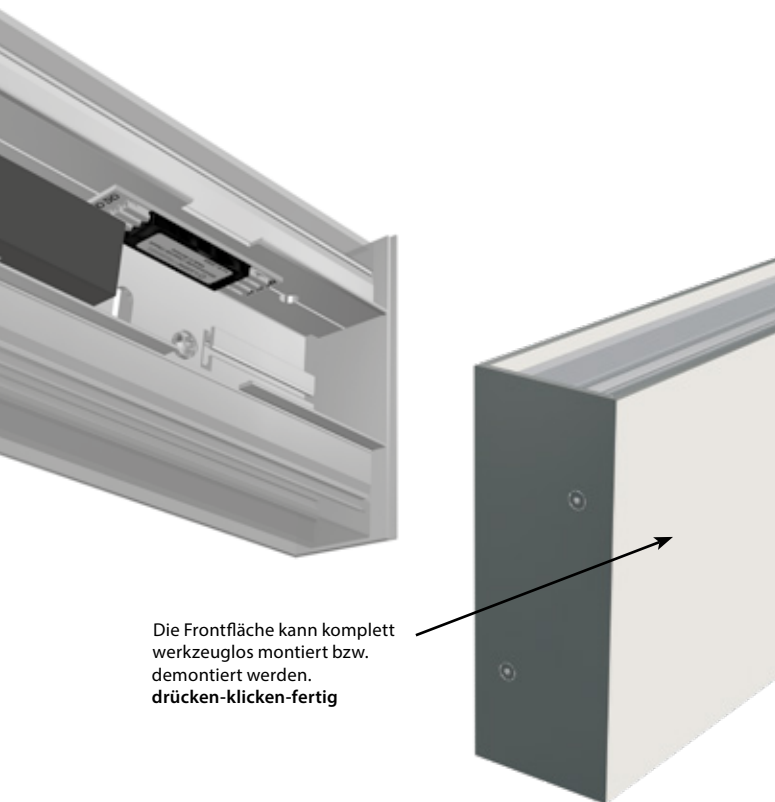

## BESCHREIBUNG

Um ein optimales Licht im Badezimmer zu schaffen, reicht die Deckenbeleuchtung oft nicht aus. Unverzichtbar bei jeder Rasur oder Make-up ist eine gute Spiegelbeleuchtung, die das Gesicht und den Körper gleichmäßig und ohne Schatten ausleuchtet.

Die Wand- & Deckenleuchte kann entweder waagrecht über oder rechts und links neben dem Badezimmerspiegel angebracht werden. Sie zeichnet sich durch ihr puristisches Design und die hochwertige Verarbeitung aus und integriert sich perfekt in jedes Badkonzept.

Die breite Abdeckung an der Front ist komplett werkzeuglos abnehmbar und bietet Platz für individuelle Folierungen. Die Abstandshalter auf der Rückseite der Leuchte gleichen evtl. Unebenheiten aus.

Die Frontfläche kann komplett  
werkzeuglos montiert bzw.  
demontiert werden.  
**drücken-klicken-fertig**

inkl. 2x Distanzstücke 50 x 18 x 18 mm (L x B x H), befestigt und  
demontierbar mittels Lösen einer Schraube innerhalb der  
Leuchte

Maßstab 1:1 / Alle Maßangaben in mm.